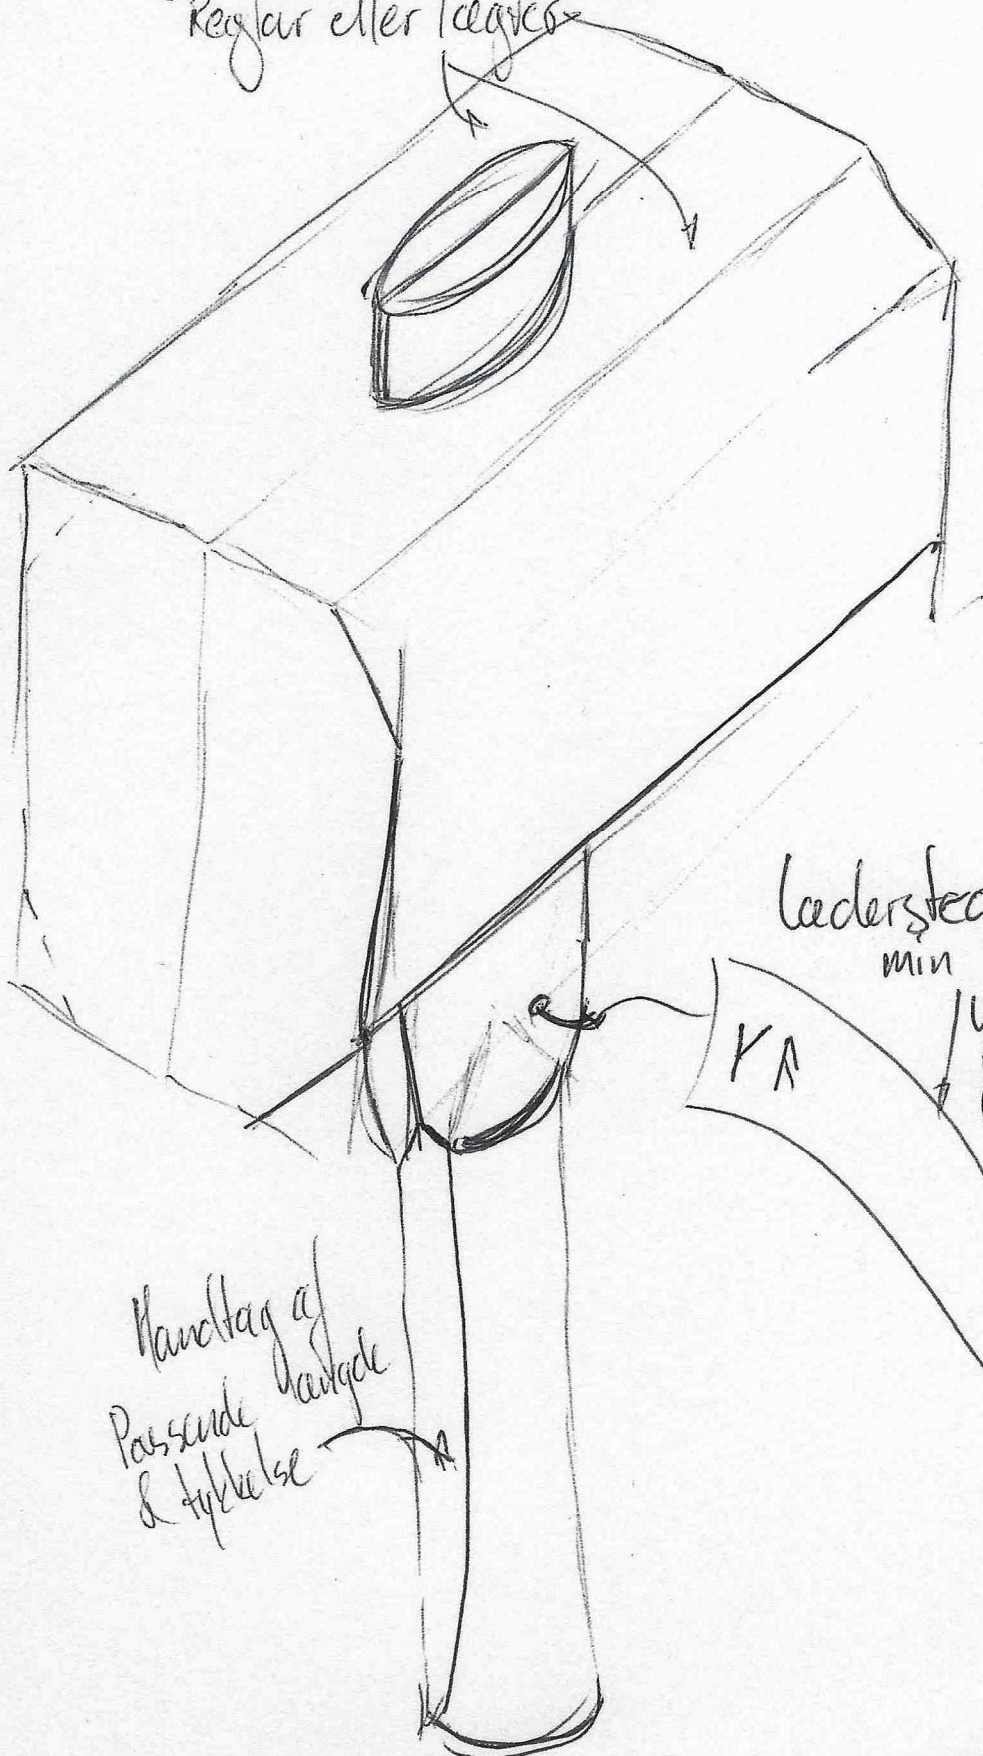

Myölnes

Reglar eller lægtes

Lædersteop

min 13x10cm

UDEN sknit

På én side

(Den hvide side)

KA

Handtag af
Passende materiale
& tykkelse