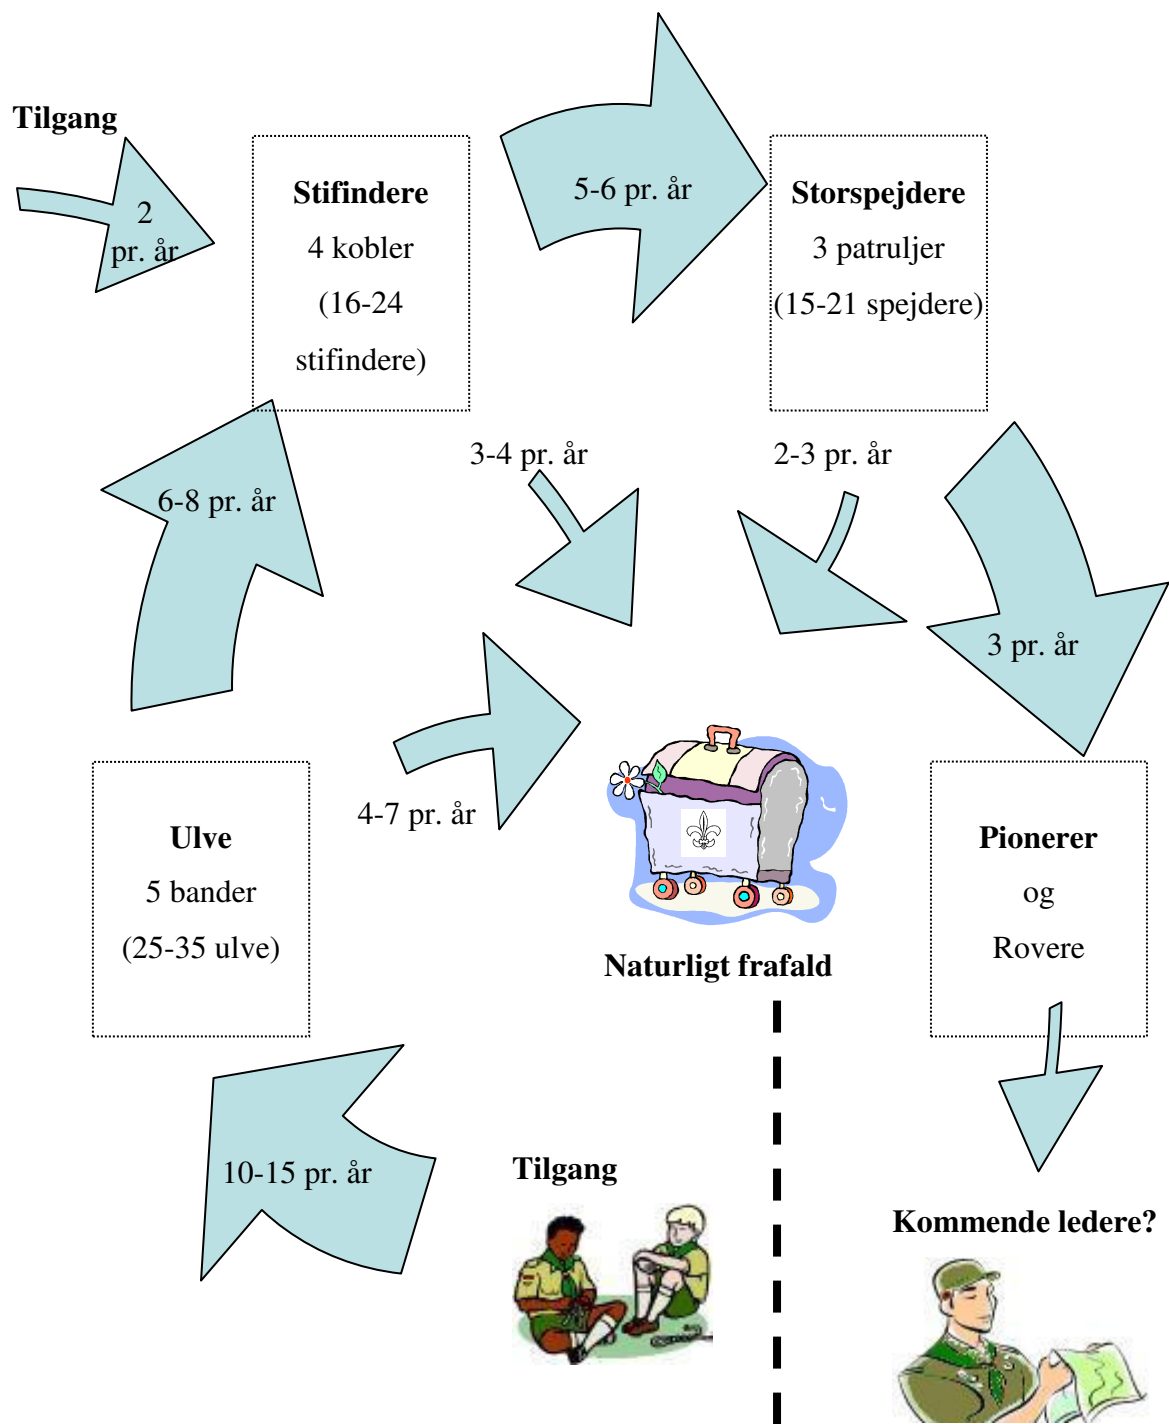

Illustration af det bæredygtige grundlag:

Mål for styrketal - ulve, stifindere og spejdere

ultimo 2010: 68 ± 12 stk.

Styrketal pr.		Gren	Ulve	Stifindere	Spejdere	Pionerer (indgår ikke i status for styrketal)
d. 12. april 2007	36		20	10	6	-
Tilgang			3	0	0	-
Frafald			0	1	0	-
d. 24. maj 2007	38		23	9	6	-
Tilgang			12	16	4	-
Frafald			14	3	2	-
d. 11. oktober 2007	51		21	22	8	-
Tilgang			6	0	0	-
Frafald			0	3	1	-
d. 17. januar 2008	53		27	19	7	2
Tilgang			3	0	0	0
Frafald			2	1	0	1
d. 13. marts 2008	53		25	18	7	1
Tilgang			0	1	0	0
Frafald			2	0	1	1
d. 8. maj 2008	48		23	19	6	1
Tilgang			8	7	6	0
Frafald			5	9	2	0
d. 9. oktober 2008	51		26	15	10	1
Tilgang			4	0	0	0
Frafald			1	1	1	0
d. 22. januar 2009	52		29	14	9	1
Tilgang			7	2	0	0
Frafald			10	1	1	0
d. 18. juni 2009	49		26	15	8	1
Tilgang			1	5	6	2
Frafald			3	5	2	0
d. 19. september 2009	51		24	15	12	3