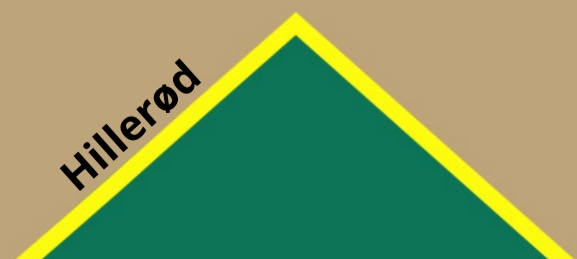

Frederiksborg Trop